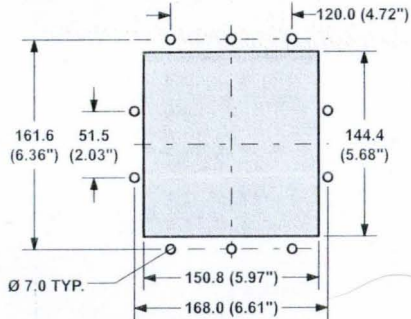

PWS01/PWS02

Thru the Wall Skimmer Assembly and Part Instruction
 Notice Technique d'Instruction pour Ecumoir de Piscine
 Manual de montaje y Manual técnico del skimmer
 Manual de montagem e técnico do skimmer
 Scematrice della parete Fasciolo tecnico
 Wand Skimmer Anleitung für den Zusammenbau

Panel Cut Out Pattern Patron de Découpage Patrón de corte Padrão do corte Schema di taglio Ausschnittsskizze

Units in millimeter (inches)
 Unités en millimètre (pouces)
 Unidades en milímetros (pulgadas)
 Unidades em milímetros (polegadas)
 Unità nei millimetri (pollici)
 Einheiten in Millimeter (Zoll)

- Cut Out Regular PWS01
- Patron de Découpage pour PWS01
- Patrón de corte PWS01
- Padrão do corte PWS01
- Schema di taglio PWS01
- Ausschnittsskizze PWS01

- Cut Out Wide Mouth PWS02
- Patron de Découpage pour Grande Ouverture PWS02
- Patrón de corte de apertura ancha PWS02
- Padrão do corte boca larga PWS02
- Schema di taglio per bocca larga PWS02
- Ausschnittsskizze für Breitmaulskimmer PWS02