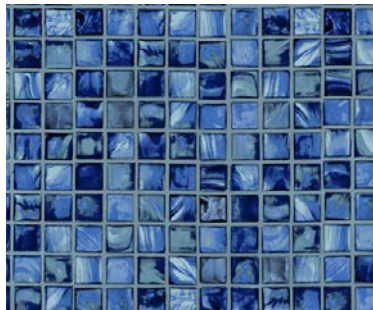

Amazon FF
Findlay 27 mil