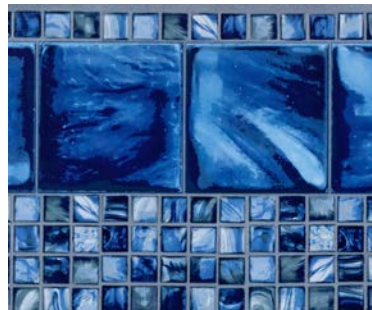

Amazon Tile / Amazon Floor
Findlay 27 mil