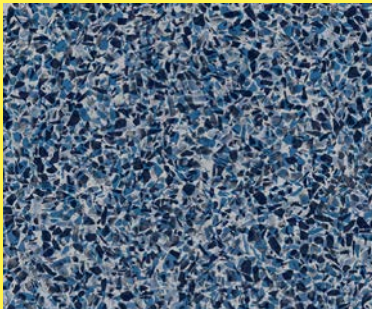

Mosaic Wave Tile / Brilliant Blue Bahama  
Findlay 27 mil

Nero  
GLI 27 mil

North Shore Tile / Blue Bahama  
Findlay 27 mil

Ocean Blue  
GLI 27, 20 mil

Riverside  
GLI 27 mil

Siesta Wave Tan Tile / White Diffusion  
Findlay 27 mil