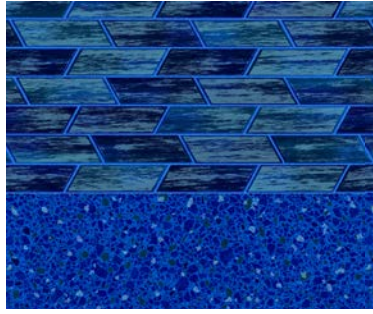

# 27-30 MIL LINERS FOR PRICE OF 20 MIL

Indigo Marble  
GLI 27/20 mil

Insignia HD Aquashift  
Hydra 28 mil

Mathews  
GLI 27 mil

Mystic Light Blue FF  
GLI 27 mil

Oakland  
GLI 27 mil

Pacific  
GLI 27 mil

Panama  
GLI 27 mil