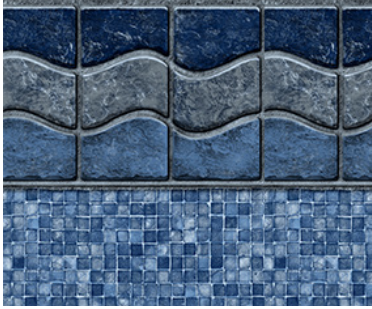

# 27-30 MIL LINERS FOR PRICE OF 20 MIL

Indigo Marble  
GLI 27/20 mil

Insignia HD Aquashift  
Hydra 28 mil

Mathews  
GLI 27 mil

Mystic Light Blue FF  
GLI 27 mil

Oakland  
GLI 27 mil

Pacific  
GLI 27 mil

Panama  
GLI 27 mil