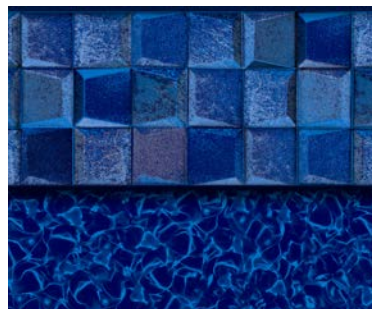

HD Electric Breaking Seawall
Hydra 28 mil