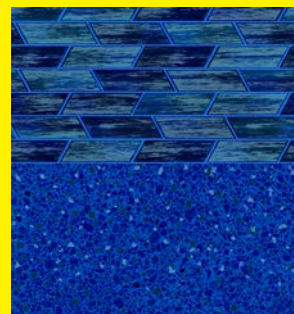

Insignia HD Aquashift
Hydra 28 mil