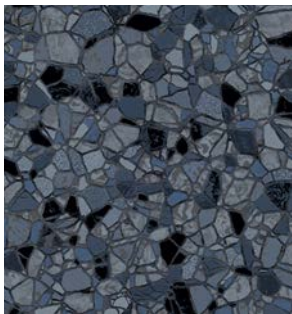

Clearwater Tan FF  
Cardinal 20, 27 mil

Cobalt Fusion FF  
GLI 20, 27 mil

Corolla  
GLI 20, 27 mil

Courtstone Blue  
GLI 20, 27 mil

Courtstone Gray  
GLI 20, 27 mil

Coventry  
GLI 20, 27 mil

Crystal Quartz FF  
GLI 27 mil

Cyan Peak FF  
GLI 27 mil

Dakota  
GLI 20, 27 mil

Disco Pearl FF  
GLI 27 mil

Eclipse Amber FF  
GLI 27 mil

Eclipse Butterfly FF  
GLI 27 mil

Elemental Tile / Stonecraft Mosaic  
Cardinal 20 mil

Esagono FF  
GLI 27 mil