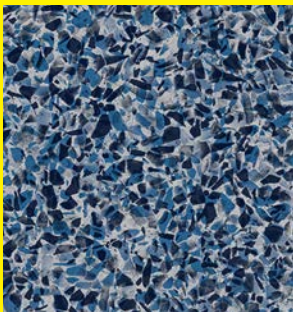

Nero  
GLI 27 mil

Ocean Blue  
GLI 20 mil

Ocean Pearl FF  
Hydra 20, 27 mil

Pebblestone FF  
Cardinal 20 mil

Riverside  
GLI 27 mil

Rustic Diamond  
Hydra 20 mil

Santa Barbara  
GLI 27 mil

Siesta Wave Tan  
Hydra 20 mil

Slate FF  
GLI 27 mil

St. Barts  
GLI 27 mil

St. George  
GLI 27 mil

Stone Brook FF  
GLI 27 mil

Stone Seaglass Verona  
Hydra 27 mil

Sunburst Oyster Bay  
Hydra 20 mil

Tan Argos Tile / Clearwater Tan  
Cardinal 20 mil