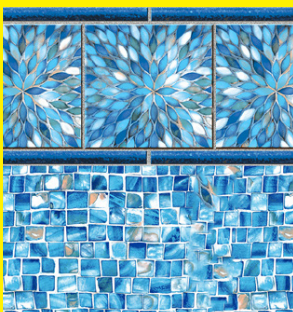

Slate FF  
GLI 27 mil

St. Barts  
GLI 27 mil

St. George  
GLI 27 mil

Stone Brook FF  
GLI 27 mil

Stone Seaglass Verona  
Hydra 27 mil

Sunburst Oyster Bay  
Hydra 20 mil

Tan Argos Tile / Clearwater Tan  
Cardinal 20 mil