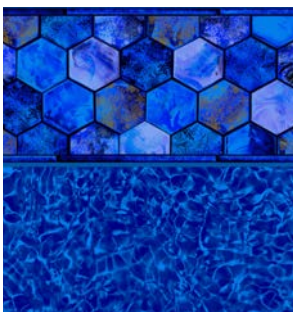

Mosaic Wave Tile / Blue Bahama  
Cardinal 27/20 mil

Mystic Light Blue FF  
GLI 27 mil

North Shore Tile / Blue Bahama  
Cardinal 27, 27/20 mil

Oakland  
GLI 27 mil

Pacific  
GLI 27 mil

Panama  
GLI 27 mil

Polynesian FF  
GLI 27 mil

Royal Prism FF  
GLI 27 mil

Samara  
Hydra 30 mil

Santorini Tile / Blue Bahama  
Cardinal 27/20 mil

Seaglass FF  
Hydra 27 mil

Siesta Wave Tan Tile / White Diffusion  
Cardinal 27, 27/20 mil

Siesta Wave Verona  
Hydra 27 mil