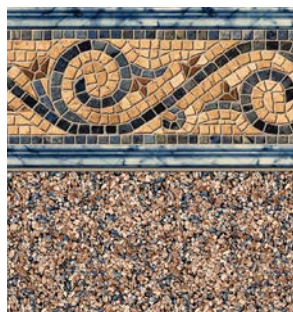

Royal Prism FF  
GLI 27 mil

Samara  
Hydra 30 mil

Santorini Tile / Blue Bahama  
Cardinal 27/20 mil

Seaglass FF  
Hydra 27 mil

Siesta Wave Tan Tile / White Diffusion  
Cardinal 27, 27/20 mil

Siesta Wave Verona  
Hydra 27 mil