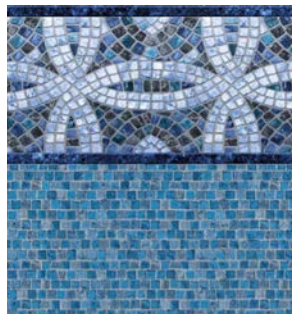

Cyan Peak FF  
GLI 27 mil

Dakota  
GLI 20, 27 mil

Disco Pearl FF  
GLI 27 mil

Eclipse Amber FF  
GLI 27 mil

Eclipse Butterfly FF  
GLI 27 mil

Elemental Tile / Stonecraft Mosaic  
Cardinal 20 mil

Esagono FF  
GLI 27 mil