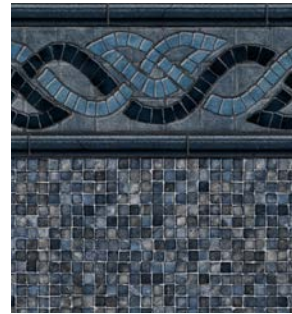

Dakota
GLI 20, 27 mil