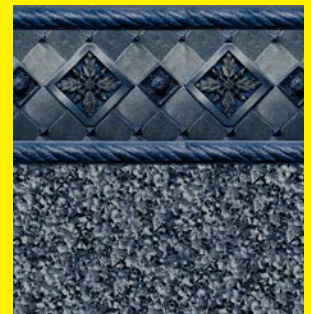

Collage Mosaic Blue Grotto  
Hydra 28 mil

Coral Reef  
GLI 20 mil

Covington  
Hydra 27/20 mil

Fusion HD  
GLI 27/20 mil

Gallio  
GLI 27 mil

Gray Bayview Tile / Gray Platinum  
Cardinal 20 mil

Gray Neptune Tile / Gray Marino  
Cardinal 20 mil