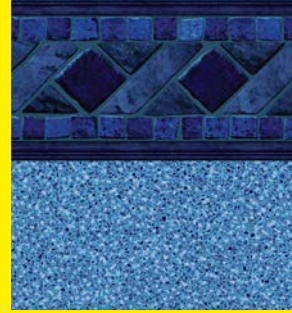

# CLOSEOUT PATTERNS CONTINUED

Juneau  
GLI 20 mil

Leon  
GLI 27 mil

Lux HD  
GLI 20 mil

Marco Island  
GLI 27 mil

McKinley  
GLI 27 mil

Mesa  
GLI 20/27 mil

Mosaic Verona  
Hydra 27 mil