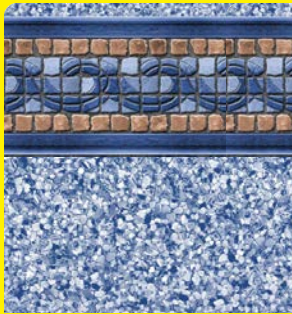

Camilla
GLI 27mil