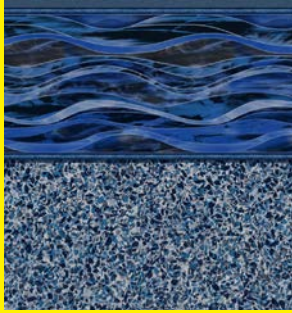

Leon
GLI 27 mil